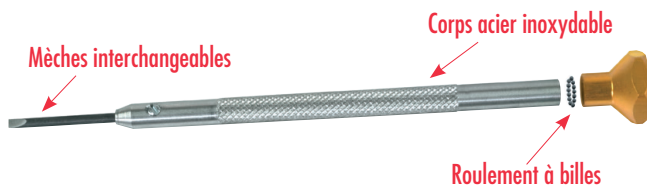

Assortiment de 6 tournevis d'horloger MSA01.201-xxx.
Livré dans 1 pochette en plastique.

ASSORTIMENT

MSA	Mèches Ø mm	Prix € HT*
01.404	1.20 - 1.50 - 2.00 - 2.50 3.00	44.50

Assortiment de 5 tournevis à mèche cruciforme MSA01.404-x.x.
Livré dans 1 pochette en plastique.MSA01.201-V.

JUSQU'À ÉPUISEMENT DES STOCKS.

* Prix hors TVA 21% et hors frais d'envoi

Tournevis d'horloger.

- Manche moleté **en acier inoxydable**
 - Tête hexagonale en aluminium anodisé de grand diamètre montée sur roulement à billes
 - Mèche interchangeable en acier inoxydable.
- Livré individuellement avec mèche montée.

Tournevis d'horloger.

- Manche moleté **en acier inoxydable**
 - Tête hexagonale en aluminium anodisée de grand diamètre montée sur roulement à billes
 - Mèche interchangeable en forme de "T" **en acier inoxydable**.
- Livré individuellement avec mèche montée.

Tournevis à **mèche cruciforme**.

- Manche moleté **en acier inoxydable**
 - Tête hexagonale en aluminium anodisé de grand diamètre montée sur roulement à billes
 - Mèche cruciforme interchangeable en acier inoxydable.
- Livré individuellement avec mèche montée.